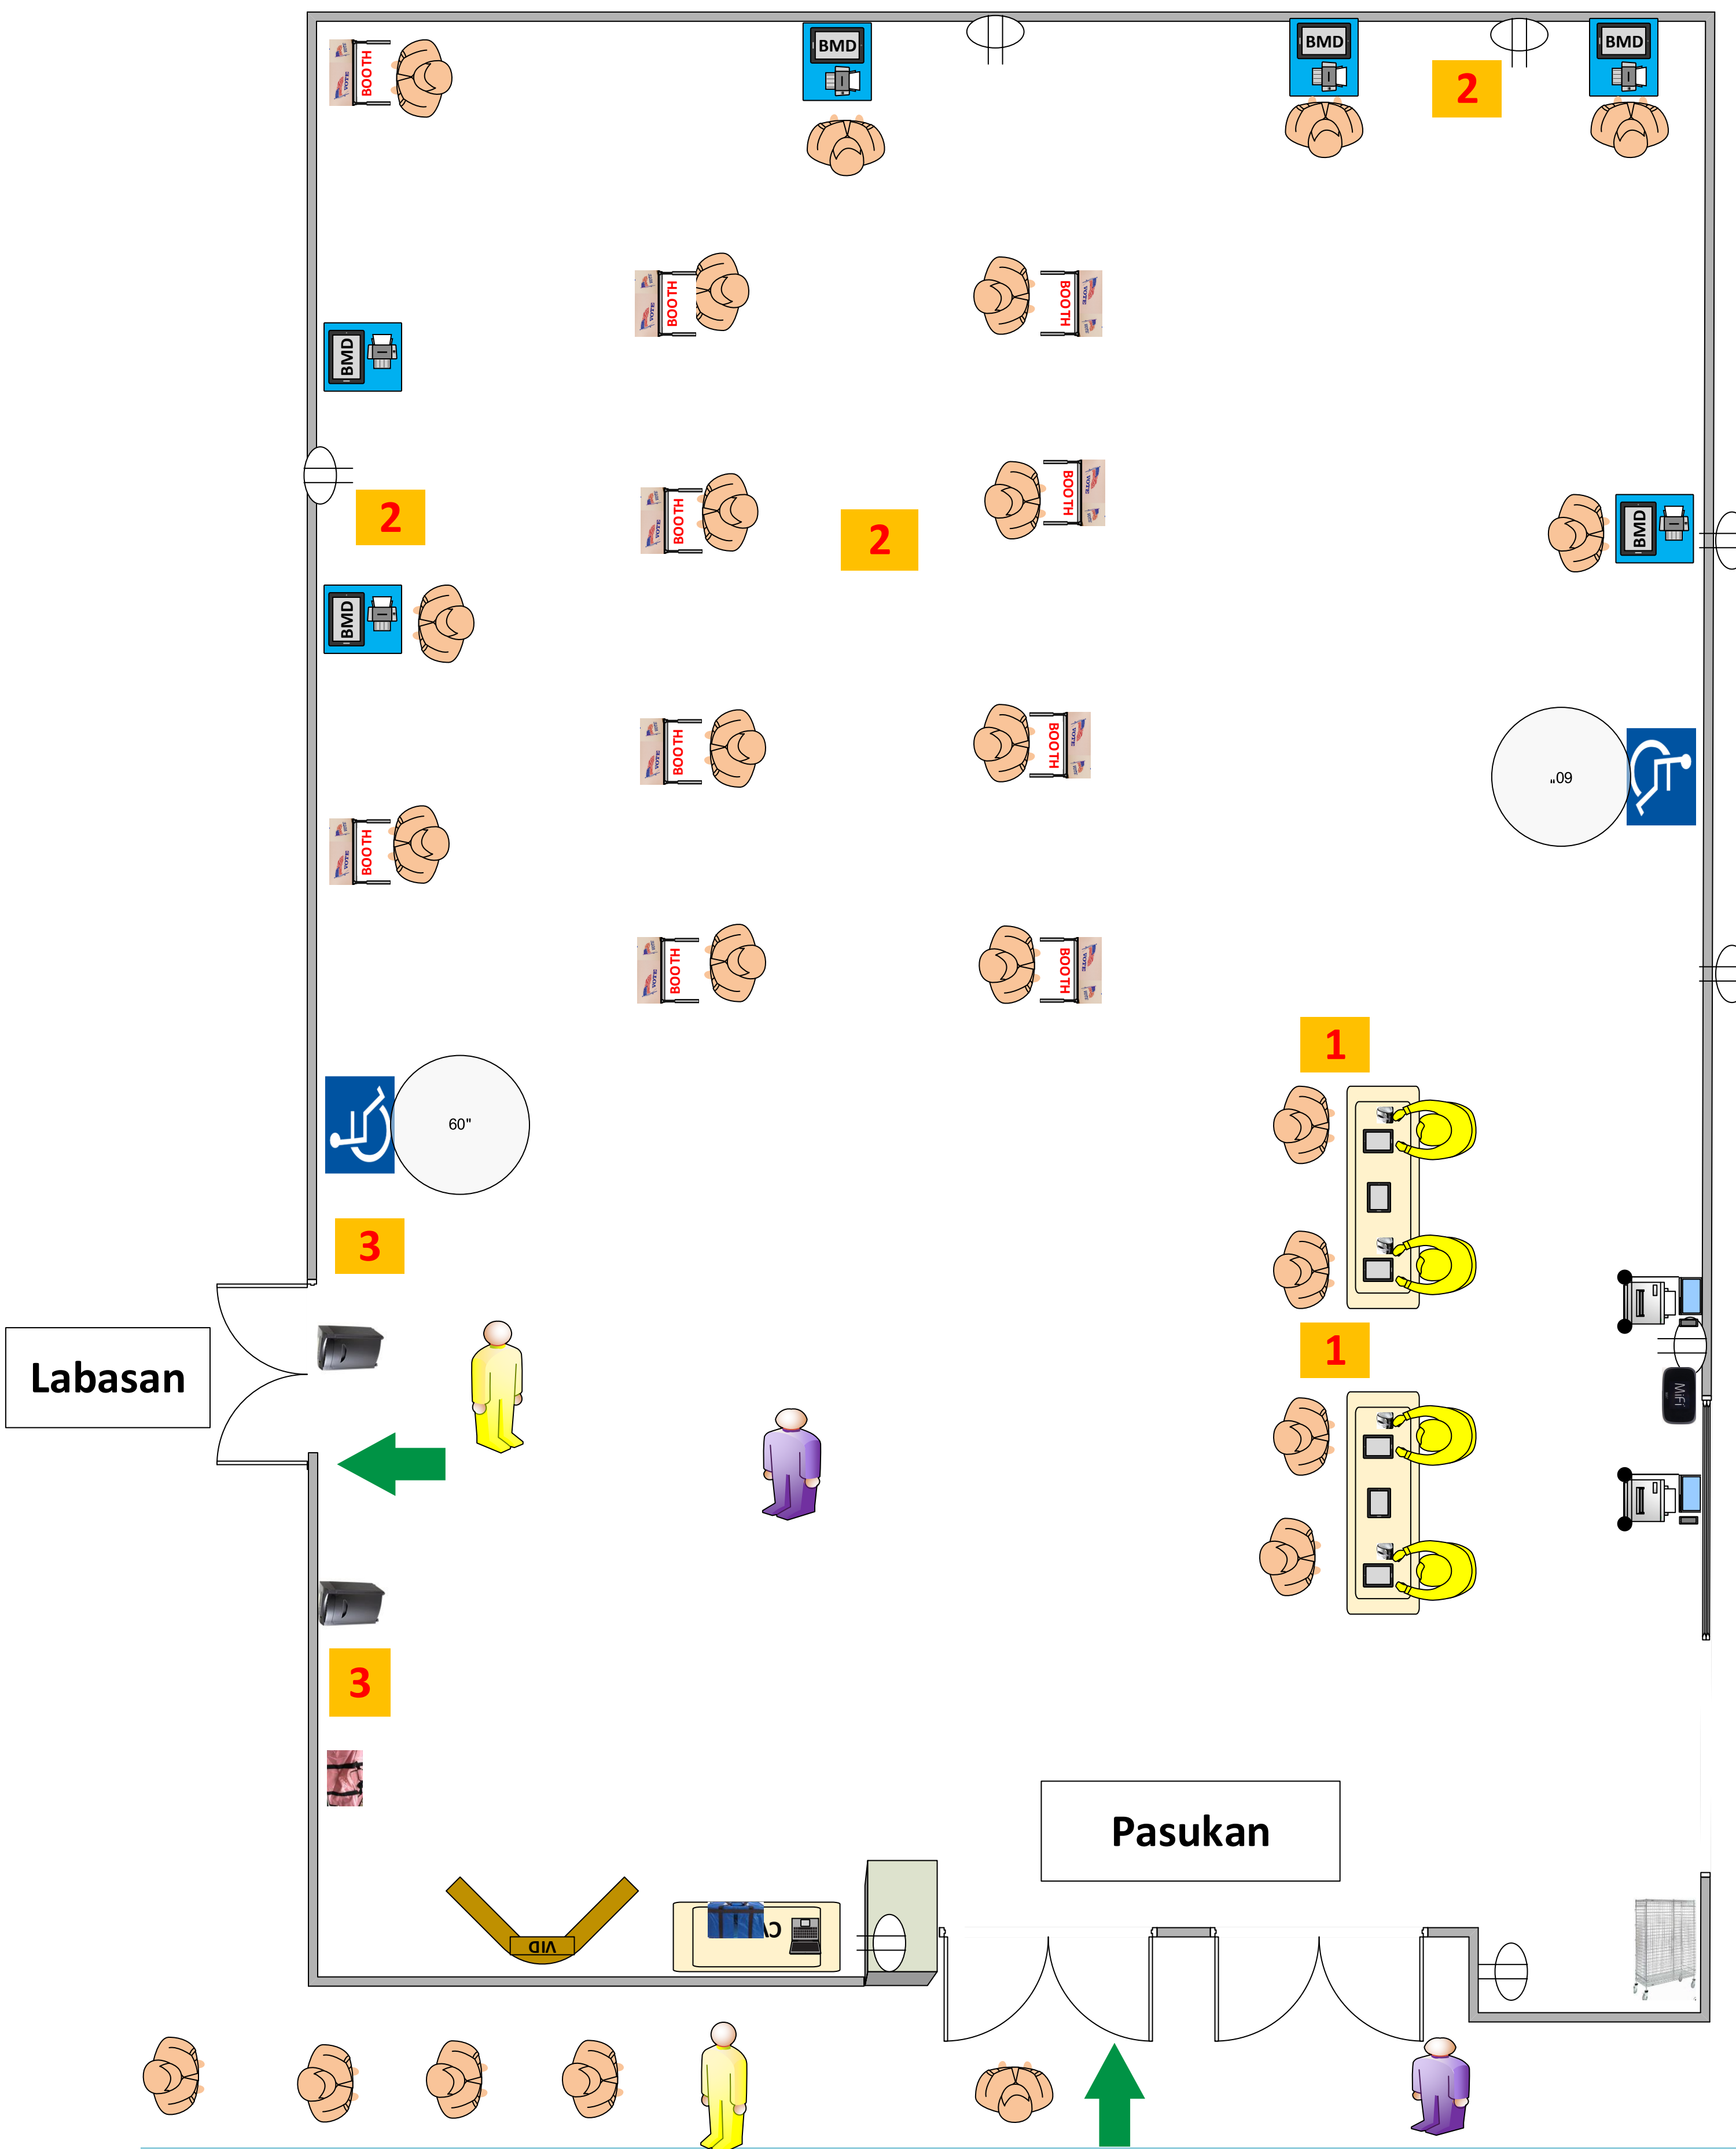

Apendise E - Halimbawang Layout ng Sentro ng Pagboto

Paliwanag sa Simbolo

=Namumuno sa Sentro ng Pagboto

=Katulong/boluntaryo sa Sentro ng Pagboto

=Kagamitang Pangmarka sa Balota

=Printer ng Mahihinging Balota

=Tabulator ng Balota

=Kubol sa Pagboto

=Madaling Magamit na Kubol sa Pagboto

=Patnubay na

Impormasyon Para sa Botante ng County

Kalye/Loteng Paradahan