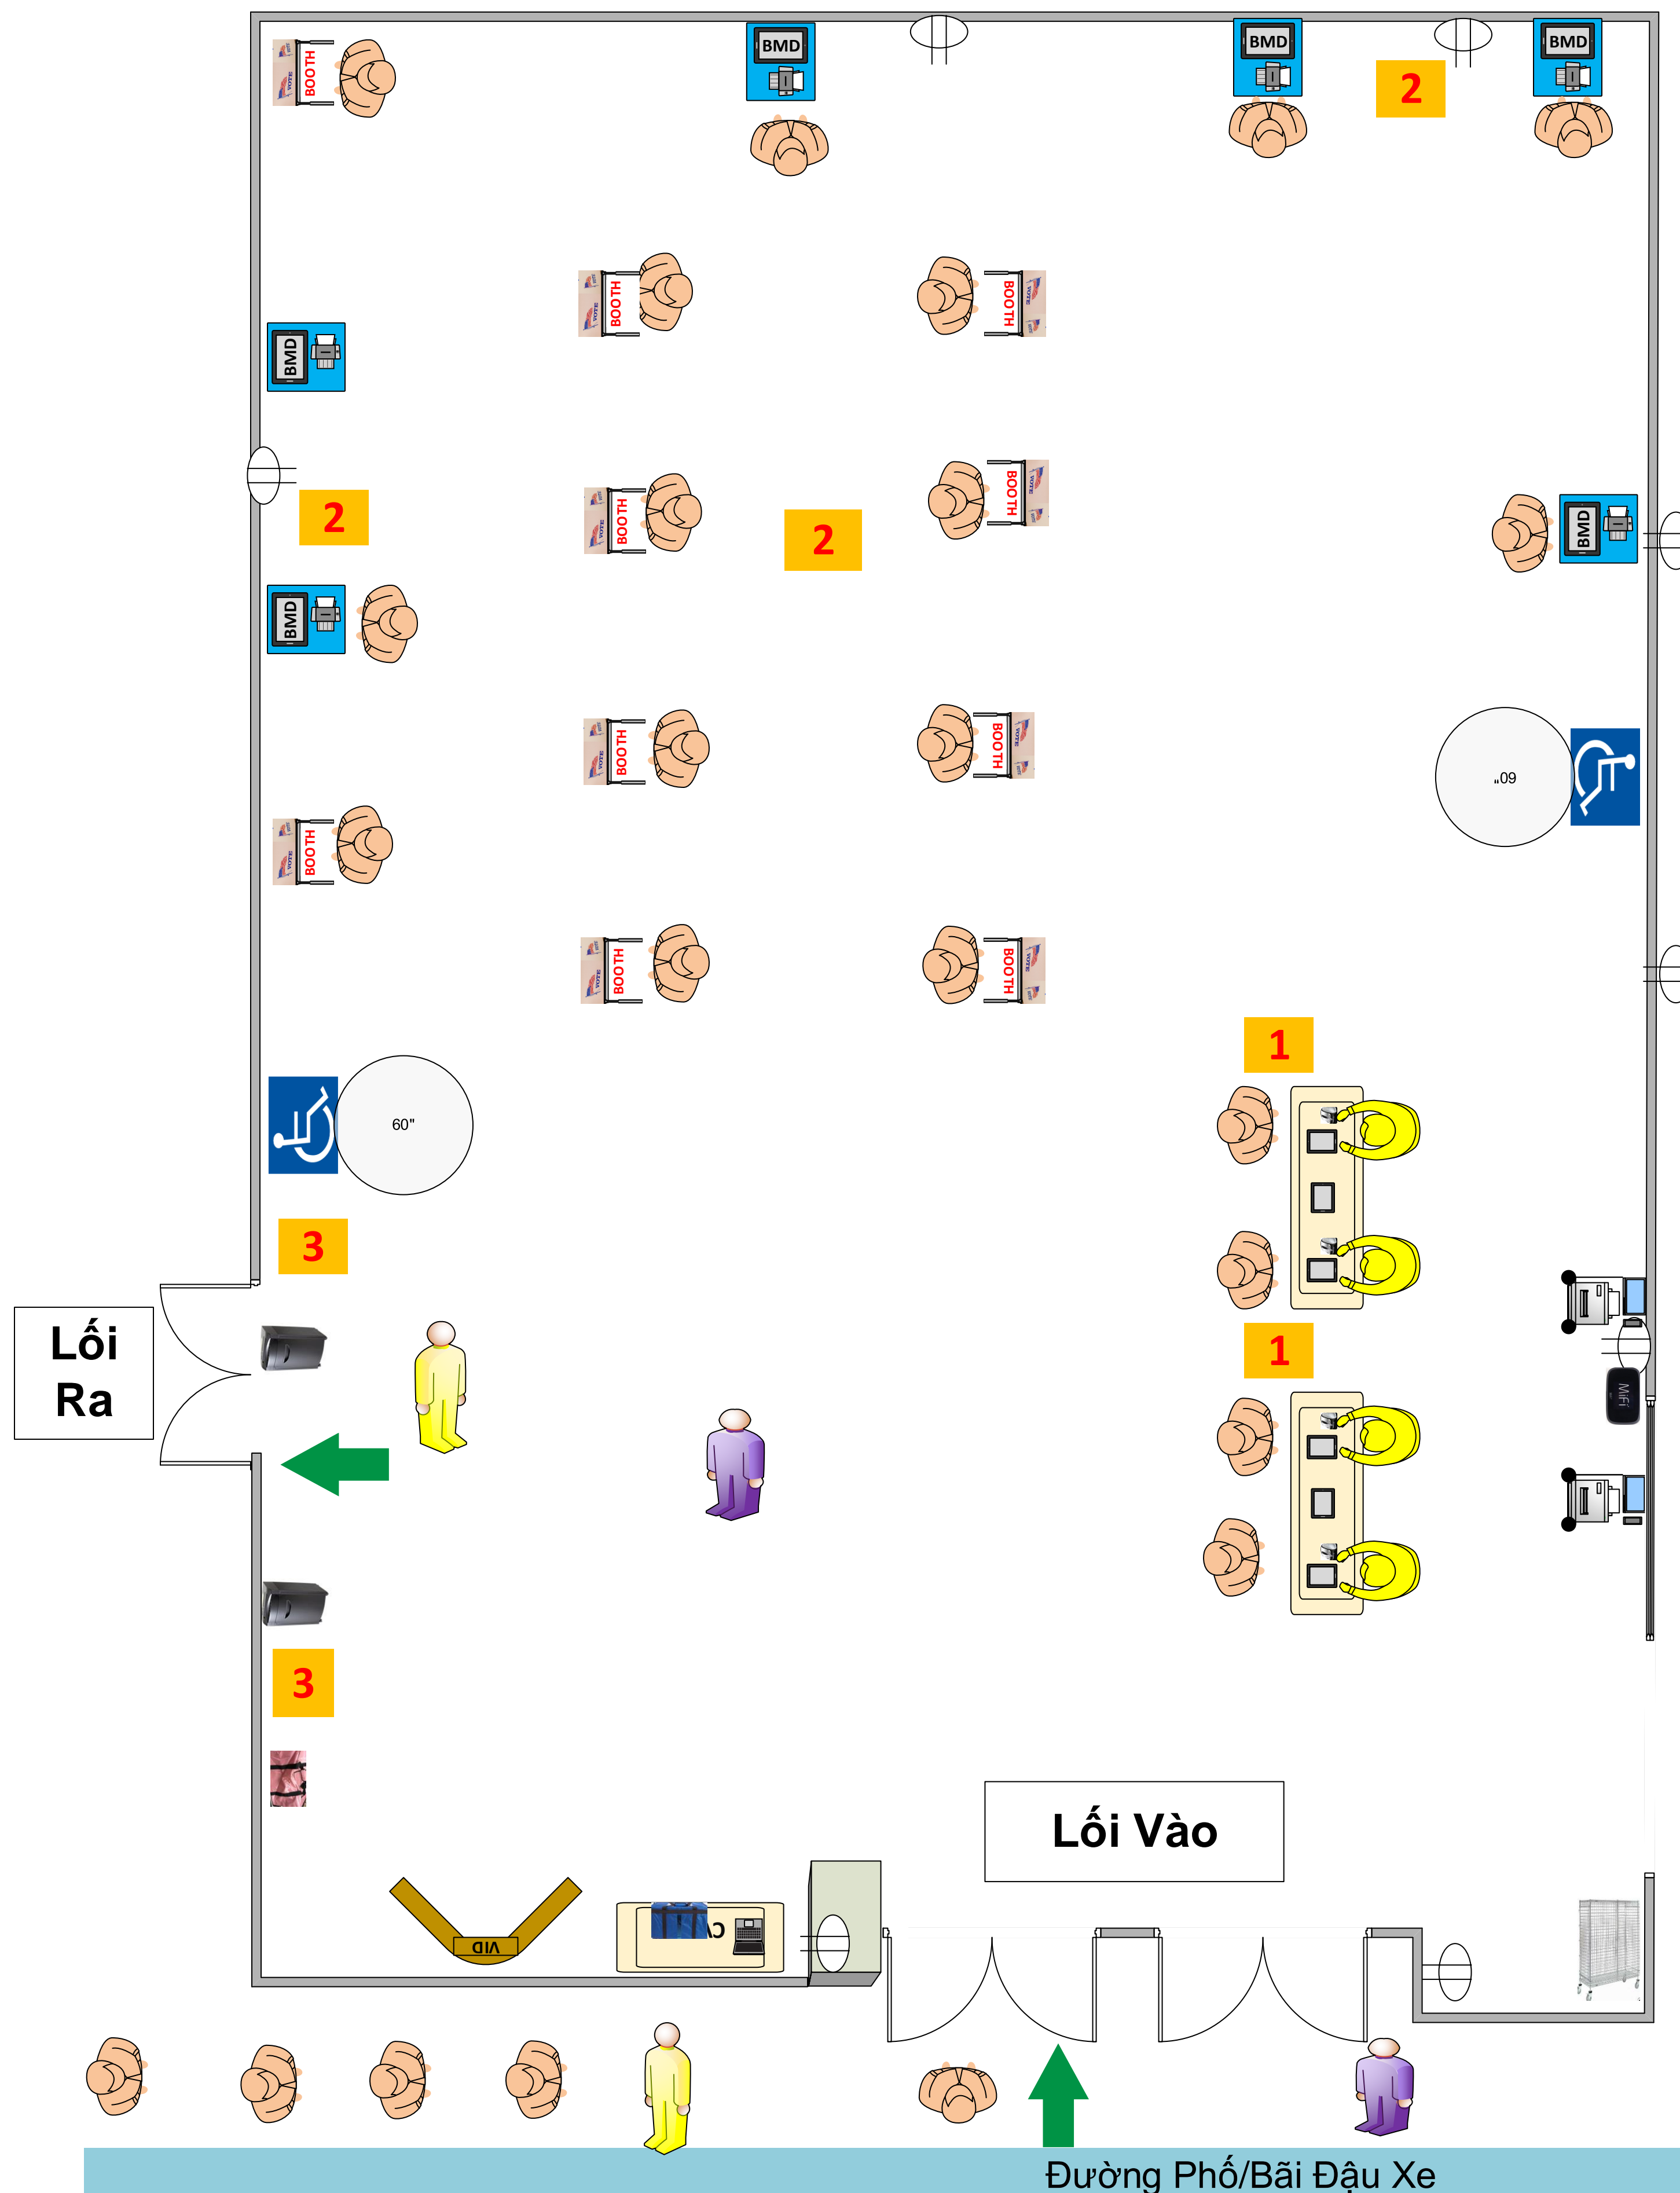

Phụ Lục E — Mẫu Thiết Kế Trung Tâm Bầu Cử

Từ Khóa

= Trưởng Nhóm Trung Tâm Bầu Cử

= Tình Nguyên Viên/ Phụ Tá Trung Tâm Bầu Cử

= Thiết Bị Đánh Dấu Lá Phiếu

= Máy In Lá Phiếu Theo Yêu Cầu

= Máy Kiểm Phiếu

= Phòng Phiếu

= Phòng Phiếu Cho Người Khuyết Tật

= Hướng Dẫn Thông Tin Cho Cử Tri Quận

Đường Phố/Bãi Đậu Xe